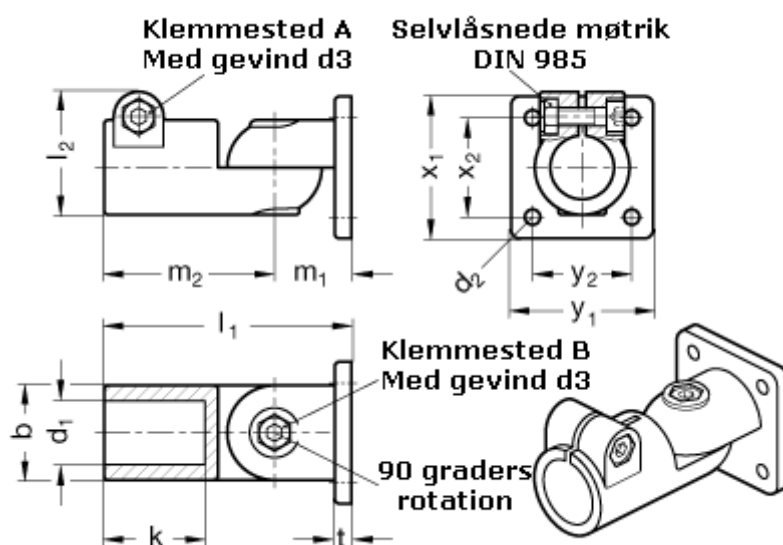

Varenummer: 20282B42T2SW
Beskrivelse: E+G laskeforbindelse
GN 282-B42-T-2-SW

Mål

b = 65	m2 = 115
d1 = B42	t = 14
d2 = 11.0	x1 = 105
d3 = M10	x2 = 74
k = 74.0	y1 = 105
l1 = 167.0	y2 = 74
l2 = 77.5	
m1 = 52.0	